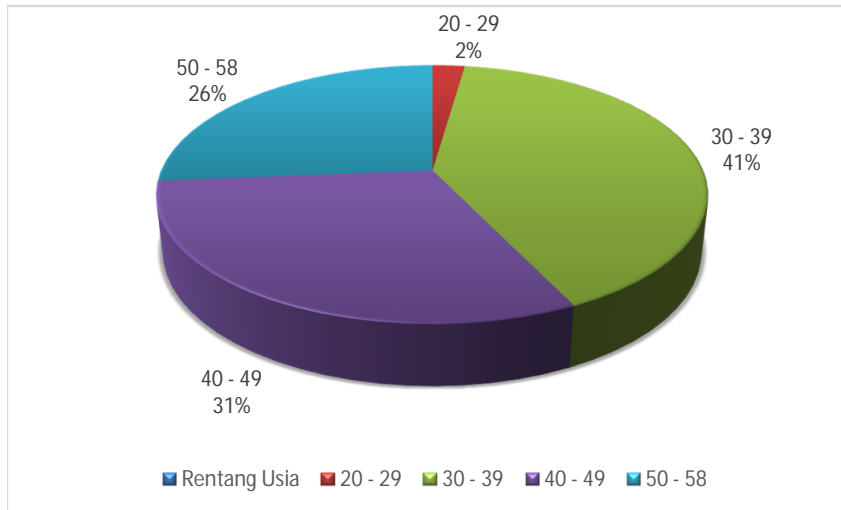

1 SDM Berdasarkan Usia

Rentang Usia	
20 - 29	3
30 - 39	54
40 - 49	41
50 - 58	35

2 SDM Berdasarkan Jenis Kelamin

Rentang Usia	
Laki-laki	102
Perempuan	31